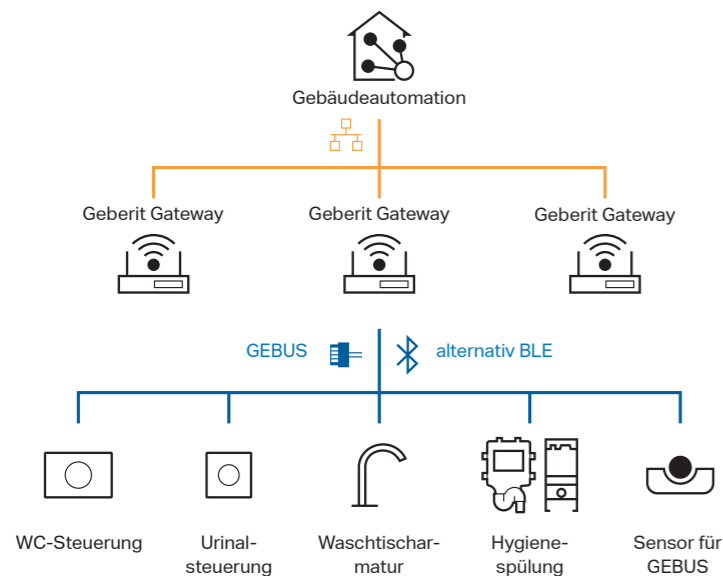

ANBINDUNG AN DIE GEBÄUDEAUTOMATION IN LEITENDER FUNKTION

Geberit Connect ist eine zukunftsweisende Plattform zur Vernetzung von Sanitärapparaten und bietet die Möglichkeit eines ganzheitlichen und wirtschaftlichen Betriebs von Sanitärinstallationen. Zahlreiche Geberit Produkte können in das vernetzte System eingebunden werden. Damit lässt es sich entweder an ein Gebäudeautomationssystem anbinden oder zentral über das Geberit Gateway steuern.

TRANSPARENT UND ZENTRAL

Geberit Connect ist optimal auf die Anforderungen an ein zentrales und transparentes Gebäudemanagement abgestimmt. Die Bedienung, Protokollierung und Wartung erfolgen über die Geberit Control App. Wenn die Endgeräte an das Geberit Gateway angebunden sind, lassen sich alle Funktionen zentral darüber steuern. Die zentral verfügbaren Betriebsdaten ermöglichen die Optimierung des operativen Betriebs und der Wartung. Dadurch können Zeit und Kosten eingespart werden.

LAN UND WLAN VERFÜGBAR

Ein oder mehrere Geberit Gateways lassen sich über ein LAN in ein Gebäudeautomationssystem einbinden.

BACNET/IP ÜBER GEBERIT GATEWAY

Das für die Gebäudeautomation gängige Protokoll BACnet/IP wird unterstützt. Das Geberit Gateway ist die Schnittstelle zur Gebäudeautomation und stellt BACnet-Objekte für alle angeschlossenen Endgeräte zur Verfügung.

MEHR INFORMATIONEN

Alle Planungsdaten, Produkte und Informationen aus einer Hand.

Stromversorgung für Urinale und Waschtischarmaturen und zuverlässige Datenübertragung mit dem Geberit Bussystem (GEBUS).

Unbegrenzte Anzahl von BACnet-Datenpunkten für bis zu 30 Endgeräte pro Geberit Gateway.

Vernetzung über Bluetooth® (BLE) ermöglicht die nachträgliche Integration von Geberit Connect.

TRINKWASSERHYGIENE – SICHERSTELLUNG EINES BESTIMMUNGSGEMÄSSEN BETRIEBS

Viele öffentliche Sanitärräume werden unregelmäßig genutzt, z. B. in Sportstätten oder saisonal betriebenen Anlagen. Stagniert das Wasser über längere Zeit in den Versorgungsleitungen, können sich darin Keime wie Legionellen vermehren. Geberit bietet ein ganzheitliches Konzept zur Sicherstellung des bestimmungsgemässen Betriebs.

Die unterschiedlichen Hygienespülungen und die elektronischen Steuerungen von WC, Urinal und Armaturen können für den regelmässigen Wasseraustausch genutzt werden. Diese können einzeln über die Geberit Control App in Betrieb

genommen werden. Im operativen Betrieb werden Dokumentationen automatisch erstellt, sodass einer etwaigen Nachweispflicht nachgekommen wird.

Die Hygienespülungen können auch im vernetzten System mit Geberit Connect über GEBUS an ein Geberit Gateway angebunden werden. Damit können die Entnahmestellen zentral bedient oder über BACnet/IP in eine Gebäudeautomation integriert werden.

MEHR INFORMATIONEN

GEBÄUDE-LABELS FÜR NACHHALTIGES BAUEN

Zertifizierte Gebäudestandards, wie z. B. LEED, BREEAM und ÖGNI, bewerten die Nachhaltigkeitsleistung von Gebäuden. Die Produkte von Geberit können einen wesentlichen Beitrag zur Zertifizierung leisten. Besonders relevant sind hier Wassereffizienz sowie Material- und Ressourceneinsatz im operativen Betrieb. Die Geberit Produkte leisten einen Beitrag zu:

• Zuverlässigkeit und Ersatzteilsicherheit, welche den Lebenszyklus der Produkte verlängern (Material efficiency).

50 Jahre Ersatzteilverfügbarkeit für Unterputzprodukte

KeraTect® Oberflächen

• Reduktion des Wasserverbrauchs.

WC mit TurboFlush

Berührungslose Bedienung

• Reduktion von Reinigungsmitteln dank spülrandlosen Keramiken und KeraTect-Oberflächen.

Rimfree® Urinale

System-Wandarmatur mit Waschtisch

• Beseitigung von unangenehmen Gerüchen durch den Anschluss der WC-Anlage an das zentrale Lüftungssystem. Somit entfällt der Einsatz von Luftfrischern.

Wassersparende Spülsysteme
WC: 4,5 L/3 L¹,
WC mit TurboFlush: 4 L/2,6 L¹,
Urinal 1 L²

UMWELTPRODUKTDEKLARATION