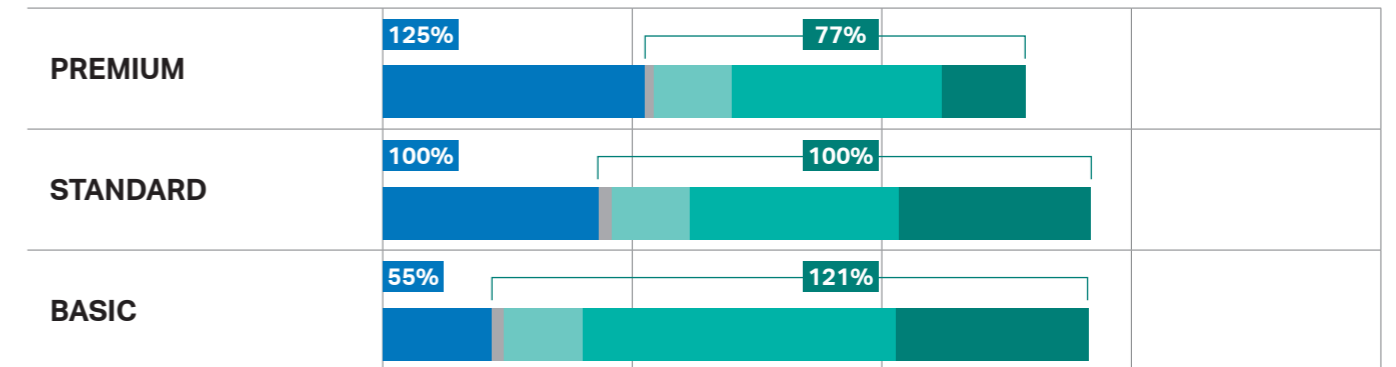

VERGLEICH DER GESAMTKOSTEN FÜR DAS URINALSYSTEM

Die Reinigungskosten lassen sich durch spülrandlose Urinale mit Sprühkopf erheblich senken. Die Wartungskosten werden durch die integrierte und schnell zugängliche Steuerung, sowie den einfachen und schnellen Zugang zum Abwassersystem, ohne Demontage des Urinals, stark reduziert.

Durch die innovativen Produkte der Premium-Lösung, wie der modernen, ergonomisch gestalteten Urinalkeramik und der hochwertigen Design-Urinaltrennwand aus Glas wird das Kundenerlebnis gesteigert.