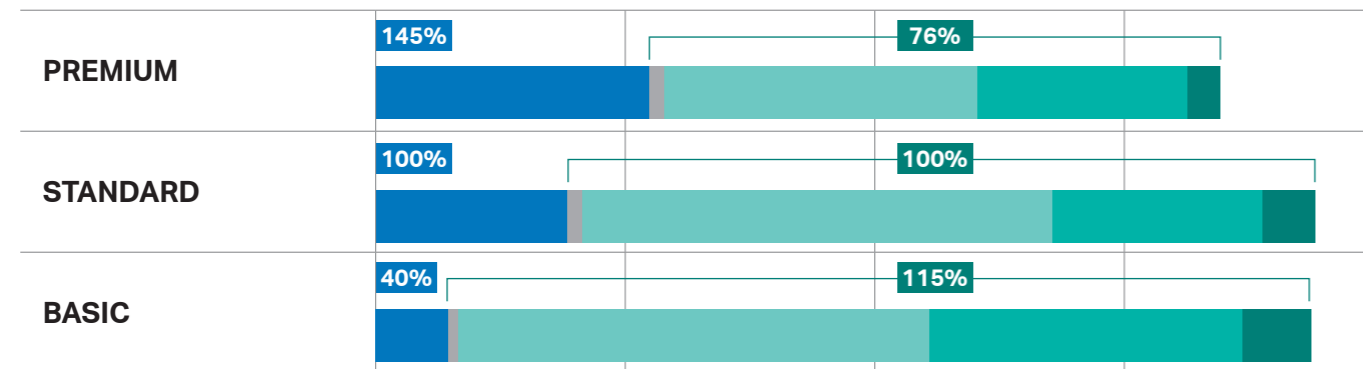

BETRACHTUNG DER GESAMTKOSTEN

NICHT NUR DIE SPITZE DES EISBERGS

Die alleinige Betrachtung der Investitionskosten zeigt nur die Spitze des Eisbergs. Mit zunehmender Nutzungsdauer wirken sich die Betriebskosten für die Reinigung, Wartung und den Wasser- und Energieverbrauch verstärkt aus und haben einen entscheidenden Einfluss auf die Wirtschaftlichkeit von Sanitärräumen in halböffentlichen oder öffentlichen Gebäuden. Für die Produktkombinationen Premium, Standard und Basic wurden die Gesamtkosten unter Berücksichtigung der Einzelkosten* ermittelt, um Entscheidern einen vollständigen Kostenüberblick geben zu können.

ZUSAMMENFASSUNG

Die Premium-Lösung ist jeweils die optimale Wahl über den Betrachtungszeitraum von 10 Jahren. Der höhere Kaufpreis der Premium-Lösung amortisiert sich über die Dauer der Betriebsjahre durch geringere Betriebskosten.

VERGLEICH DER GESAMTKOSTEN FÜR DAS WC-SYSTEM

Der Wasserverbrauch** und die Reinigungskosten werden durch die innovativen Geberit-Lösungen, wie der TurboFlush-Spültechnik, deutlich reduziert. Zudem wird das Risiko von Verstopfungen gesenkt.

Durch die hochwertigen Produkte der Premium-Lösung, wie der berührungslosen Design-Betätigungsplatte und dem WC mit TurboFlush, wird das Kundenerlebnis gesteigert.

*Grundannahmen:

Nutzungsdauer: 10 Jahre; Anzahl Betriebstage/Jahr: 250 (50 Wochen à 5 Tage); Benutzerfrequenz pro Tag: mittel (WC = 50; UR = 50; WT = 100); Stundensatz Installateur: 80 EUR/h; Stundensatz Haustechnik & Reinigung: 40 EUR/h; Wasserpreis inkl. Abwasser: 5 EUR/m³

**Wasserverbrauch bei WCs mit TurboFlush 4 L: Reduzierte Menge wird über den Spülkasten eingestellt (Werkseinstellung 6 L)